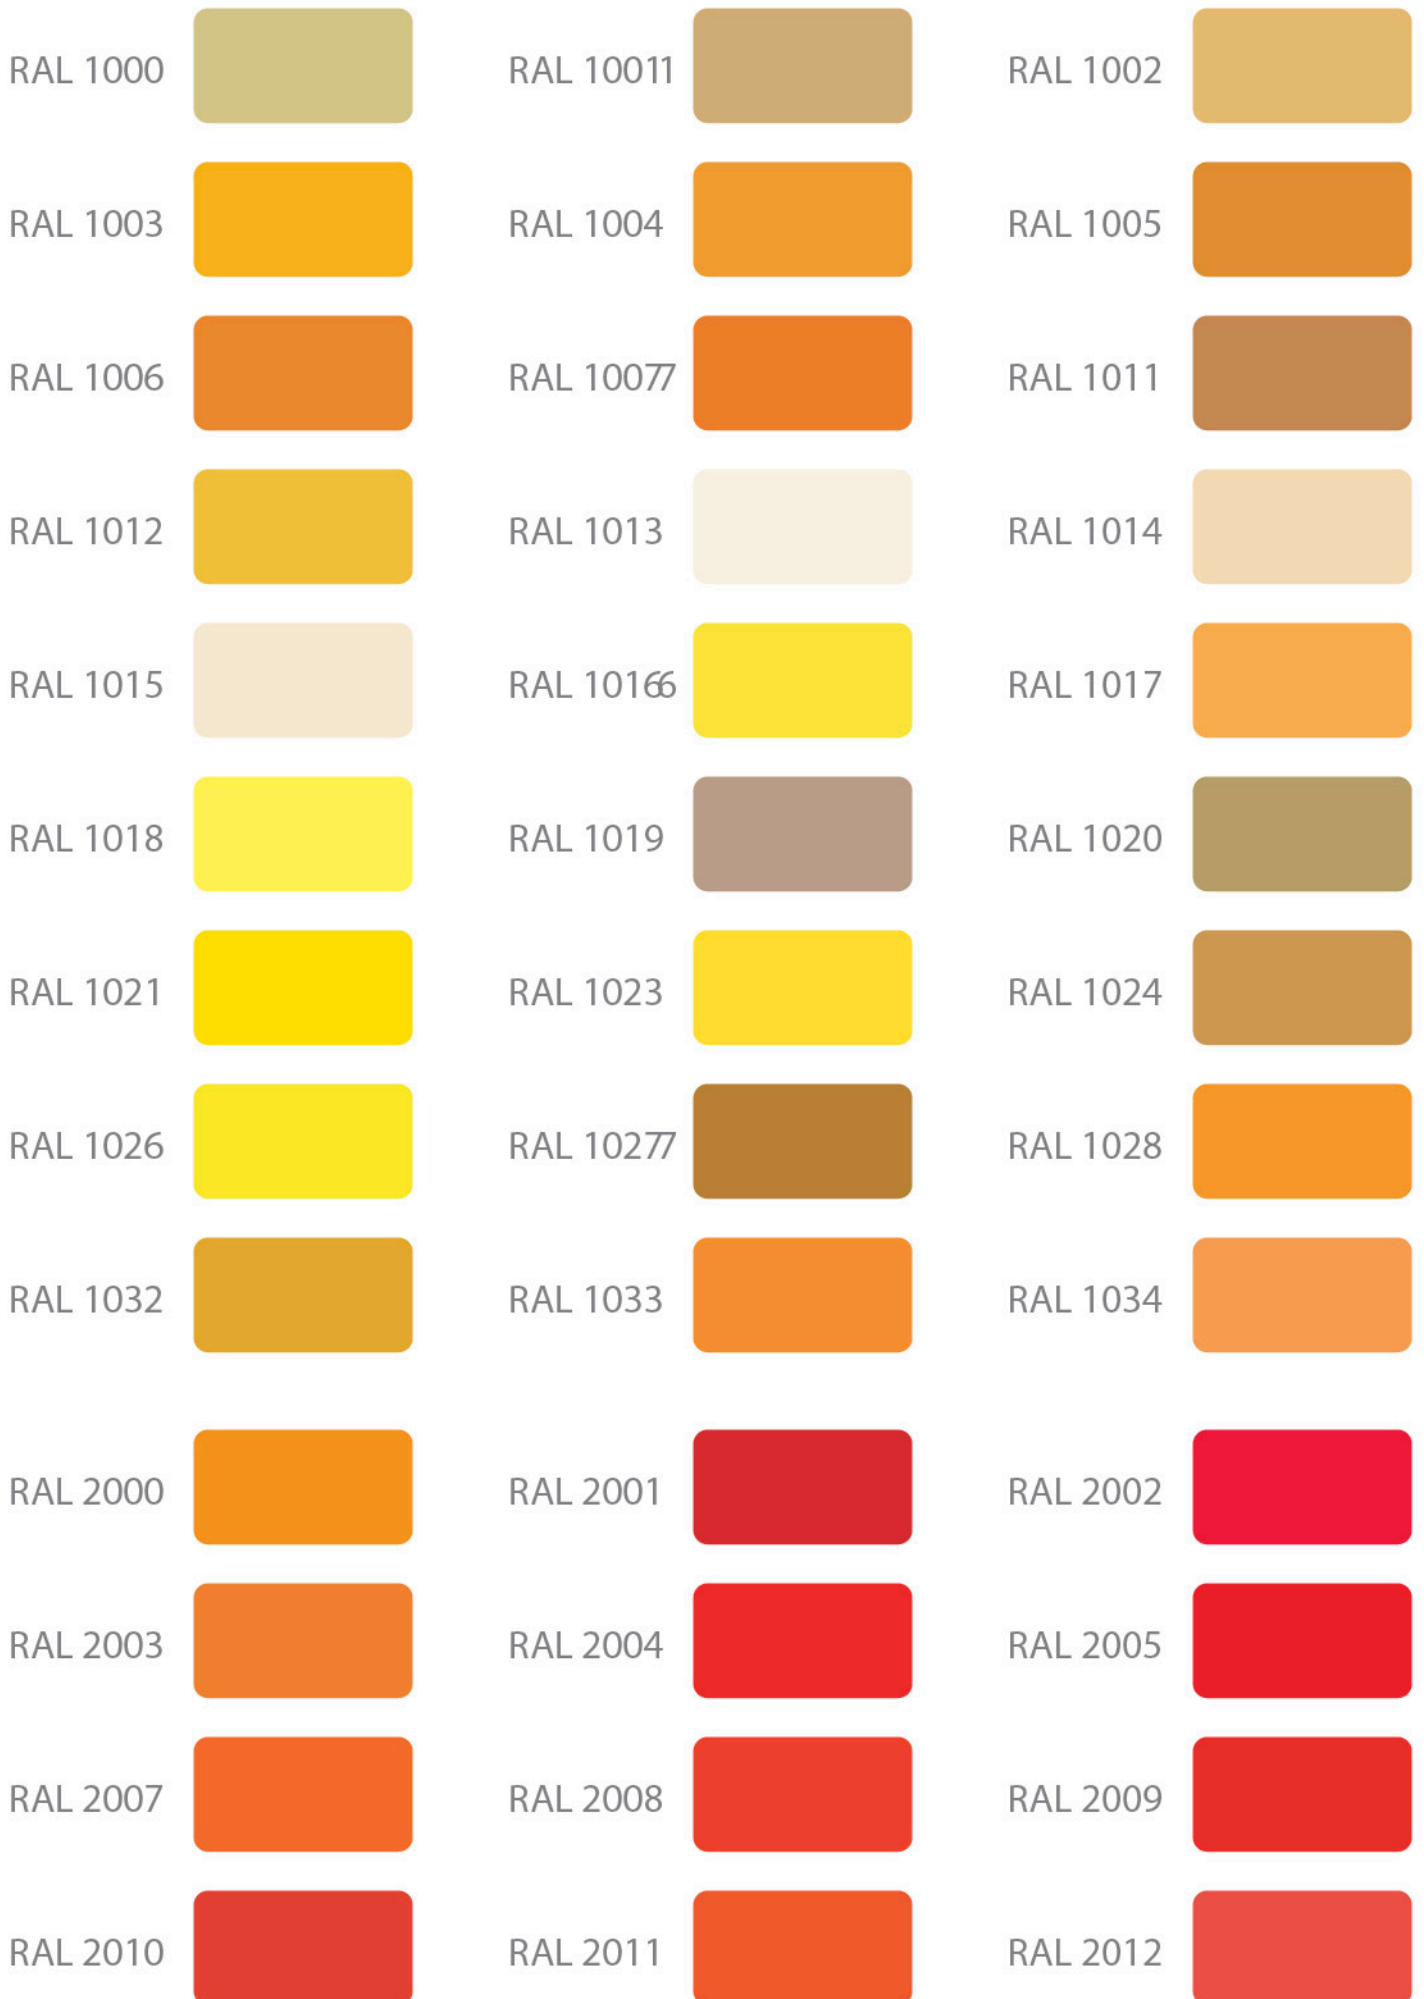

# WZORNIK KOLORÓW **RAL**

**WAŻNE!** Kolory przedstawione we wzorniku są kolorami poglądowymi i są jedynie zbliżone do rzeczywistych barw. Ani obraz wyświetlany na monitorze, ani wydruk nie są w stanie ich odzwierciedlić.

Dlatego też w celu dokładnego doprecyzowania koloru, należy posłużyć się oryginalnym wzornikiem.

RAL 5000		RAL 5001		RAL 5002	
RAL 5003		RAL 5004		RAL 5005	
RAL 5007		RAL 5008		RAL 5009	
RAL 5010		RAL 5011		RAL 5012	
RAL 5013		RAL 5014		RAL 5015	
RAL 5017		RAL 5018		RAL 5019	
RAL 5020		RAL 5021		RAL 5022	
RAL 5023		RAL 5024			
RAL 6000		RAL 6001		RAL 6002	
RAL 6003		RAL 6004		RAL 6005	
RAL 6006		RAL 6007		RAL 6008	
RAL 6009		RAL 6010		RAL 6011	
RAL 6012		RAL 6013		RAL 6014	

RAL 6015		RAL 6016		RAL 6017	
RAL 6018		RAL 6019		RAL 6020	
RAL 6021		RAL 6022		RAL 6024	
RAL 6025		RAL 6026		RAL 6027	
RAL 6028		RAL 6029		RAL 6032	
RAL 6033		RAL 6034			
RAL 7000		RAL 7001		RAL 7002	
RAL 7003		RAL 7004		RAL 7005	
RAL 7006		RAL 7008		RAL 7009	
RAL 7010		RAL 7011		RAL 7012	
RAL 7013		RAL 7015		RAL 7016	
RAL 7021		RAL 7022		RAL 7023	
RAL 7024		RAL 7026		RAL 7030	

RAL 7031		RAL 7032		RAL 7033	
RAL 7034		RAL 7035		RAL 7036	
RAL 7037		RAL 7038		RAL 7039	
RAL 7040		RAL 7042		RAL 7043	
RAL 7044		RAL 7045		RAL 7046	
RAL 7047					
RAL 8000		RAL 8001		RAL 8002	
RAL 8003		RAL 8004		RAL 8007	
RAL 8008		RAL 8011		RAL 8012	
RAL 8014		RAL 8015		RAL 8016	
RAL 8017		RAL 8019		RAL 8022	
RAL 8023		RAL 8024		RAL 8025	
RAL 8028					