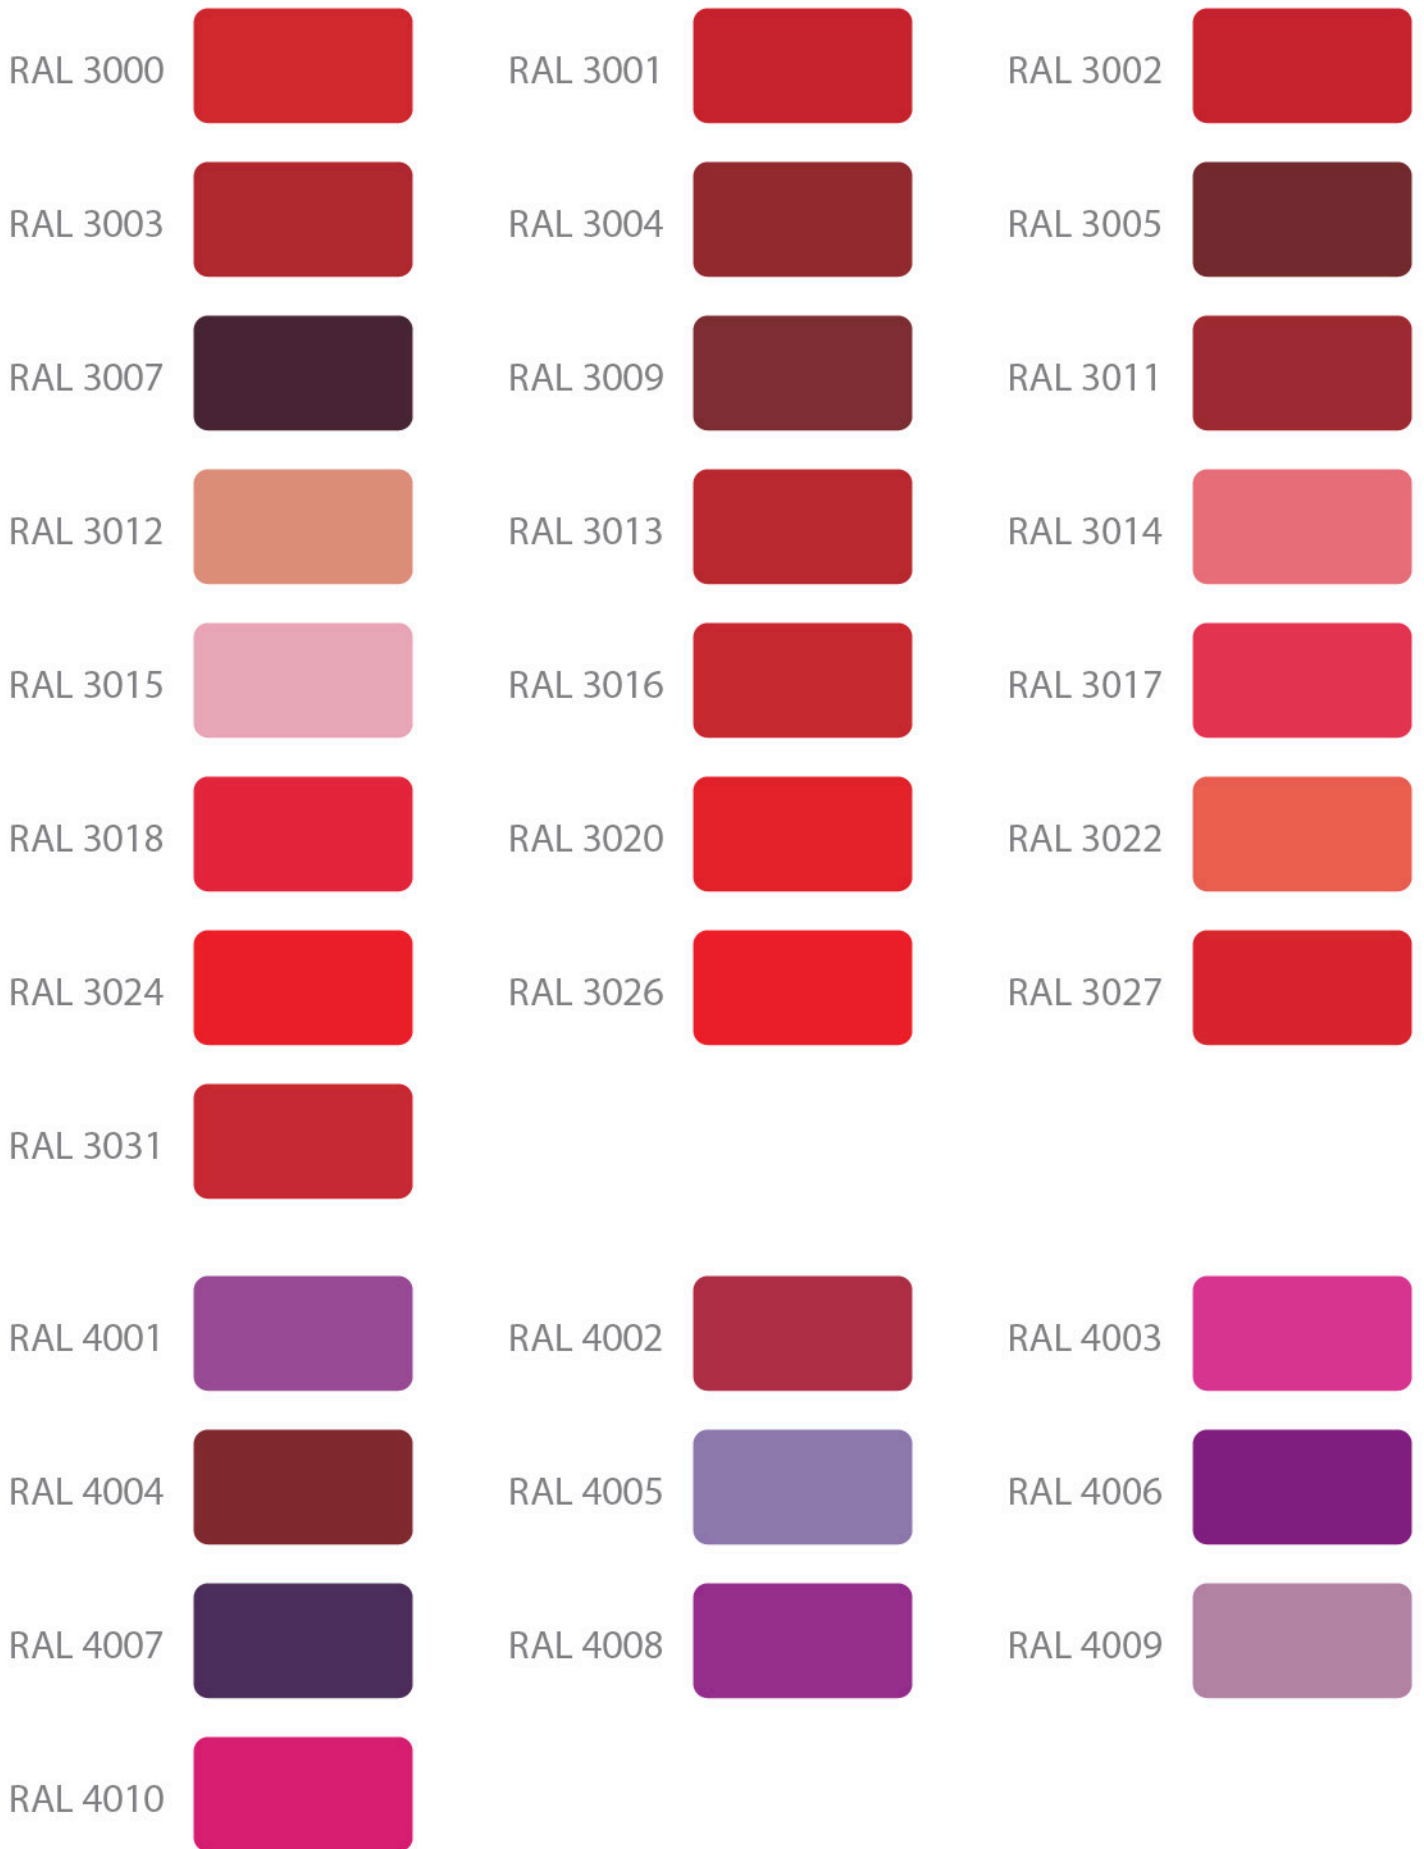

# WZORNIK KOLORÓW **RAL**

**WAŻNE!** Kolory przedstawione we wzorniku są kolorami poglądowymi i są jedynie zbliżone do rzeczywistych barw. Ani obraz wyświetlany na monitorze, ani wydruk nie są w stanie ich odzwierciedlić.

Dlatego też w celu dokładnego doprecyzowania koloru, należy posłużyć się oryginalnym wzornikiem.

RAL 5000		RAL 5001		RAL 5002	
RAL 5003		RAL 5004		RAL 5005	
RAL 5007		RAL 5008		RAL 5009	
RAL 5010		RAL 5011		RAL 5012	
RAL 5013		RAL 5014		RAL 5015	
RAL 5017		RAL 5018		RAL 5019	
RAL 5020		RAL 5021		RAL 5022	
RAL 5023		RAL 5024			
RAL 6000		RAL 6001		RAL 6002	
RAL 6003		RAL 6004		RAL 6005	
RAL 6006		RAL 6007		RAL 6008	
RAL 6009		RAL 6010		RAL 6011	
RAL 6012		RAL 6013		RAL 6014	

RAL 6015		RAL 6016		RAL 6017	
RAL 6018		RAL 6019		RAL 6020	
RAL 6021		RAL 6022		RAL 6024	
RAL 6025		RAL 6026		RAL 6027	
RAL 6028		RAL 6029		RAL 6032	
RAL 6033		RAL 6034			
RAL 7000		RAL 7001		RAL 7002	
RAL 7003		RAL 7004		RAL 7005	
RAL 7006		RAL 7008		RAL 7009	
RAL 7010		RAL 7011		RAL 7012	
RAL 7013		RAL 7015		RAL 7016	
RAL 7021		RAL 7022		RAL 7023	
RAL 7024		RAL 7026		RAL 7030	

RAL 9001		RAL 9002		RAL 9003	
RAL 9004		RAL 9005		RAL 9006	
RAL 9007		RAL 9010		RAL 9011	
RAL 9016		RAL 9017		RAL 9018	

---

\*Kolory z dodatkiem pyłu aluminiowego – metalizowane

**AL ★ STAR**

KONSTRUKCJE ALUMINIOWO-SZKLANE  
KONSTRUKCJE ALUMINIOWO-SZKLANE